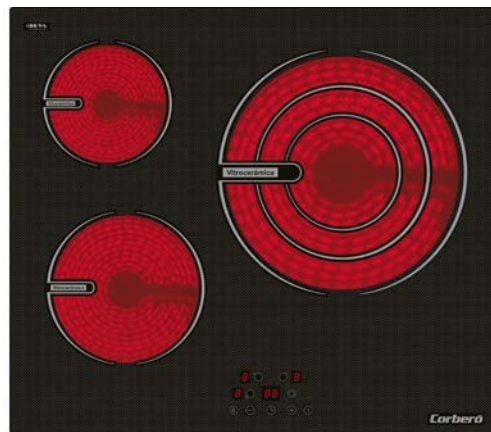

PLACA VITROCERÁMICA de 60 cms_CCVG8322

Modelo _ CCVG8322
EAN_ 8436555988814

Características

Tipo de encimera	Vitrocerámica
Color	Negro / ILVA GLASS
Zonas de cocción	-
Zonas inducción	-
Zonas Vitrocerámica	3
Zonas de gas	-

Prestaciones

Modo control	Touch Control
Niveles de potencia	9
Temporizador (min)	99
Slider	-
Bordes Biselados	-
Bloqueo seguridad para niños	Si
Indicadores de calor residual	Si
Desconexión automática de seguridad	Si
Flex Zone	-
Booster	Si

Potencia y diámetro zonas cocción (Kw/mm)

Inferior Izquierda	200mm/1800 w
Superior Izquierda	165mm/1200 w
Medio	-
Inferior Derecha	150-220-300mm/1050-1950-2700w(B)
Superior Derecha	-
Zona Flex	-

Datos técnicos

Tensión/Frecuencia V/Hz	220-240V/50Hz
Potencia Total W	5700W
Cable instalación	1.0M Cable

Dimensiones Placa

Ancho placa	590mm
Fondo placa	520mm
Alto	50mm
Ancho hueco	560mm
Fondo hueco	490mm
Alto hueco	46mm

Dimensiones Embalaje

Alto	90mm
Ancho	645mm
Profundo	570mm
Peso Neto (Kg)	8,2Kg
Peso Bruto (Kg)	8,9Kg

ILVA
ITALY

Corberó

www.corbero.es